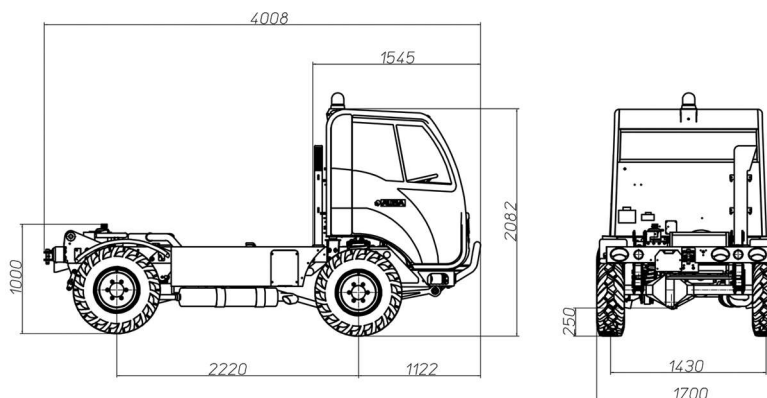

M 250 M_2500 Kg

SPECIFICITES TECHNIQUES

Capacité de charge (Kg)	2500	Déclivité maximale (à pleine charge)	35%
Capacité de la benne (l)	A ras bord	1500	Freins
	En dôme	2000	
Moteur	Marque	ISUZU	Direction
	Modèle	4LE2	
	Puissance (Kw-Cv)	37.5 / 51 (2700 rpm)	Suspension
	N° de cylindres	4	
	Refroidissement	Liquide de refroidissement	Angles
	Carburant	Diesel	
Capacité réservoir (l)	Carburant	50	Poids (Kg)
Transmission		Mécanique à 5 vitesses avant et 1 arrière	
		25	par essieu 2350 (essieu avant), 2900 (essieu arrière)
	Vitesse (Km/h)	4x4 permanente	Débit hydraulique
Traction	avec différentiel central de type COMPEN	Pompe direction 18 l/min. Pompe auxiliaire 34 l/min.	

TRANSPORT

Benne de transport	Benne normale. Dimensions : 1.600 x 2.640 x 300 mm (largeur x longueur x hauteur) Benne normale courte. Dimensions : 1.850 x 2.200 x 300 mm (largeur x longueur x hauteur) Capacité de charge de 2.500 Kg.
Remorque	Dimensions: 1.700 x 2.700 x 400 mm (largeur x longueur x hauteur) et capacité de charge de 3.500 Kg
Trilatérale	Trilatérale normale. Dimensions: 1.700 x 2.600 x 400 mm (largeur x longueur x hauteur) Trilatérale normale courte: 1.850 x 2.200 x 400 mm (largeur x longueur x hauteur) Angles de déchargement dans les 3 sens jusqu'à 46° et capacité de charge de 2500 Kg
Porte-conteneurs	Dimensions maxi. de charge à transporter: 1.220 x 2.400 mm (largeur x longueur) et capacité de charge de 2.500 Kg (Distance entre les bras: 1.360 mm)

PACKS

PACK APPUI

Grue ATLAS-TEREX avec capacité maxi. de 700 Kg. jusqu'à 6 mètres.

EN OPTION : Panier porte-personne avec commandes à distance

PLATEFORME MOVEX

Plateforme avec panier porte-personnes
Charge sur le panier : 200 Kg (2 personnes)
Hauteur de travail : 15 mètres
Rotation de la structure : 360°
N° de stabilisateurs : 4
Poids total équipement MOVEX : 1615 Kg