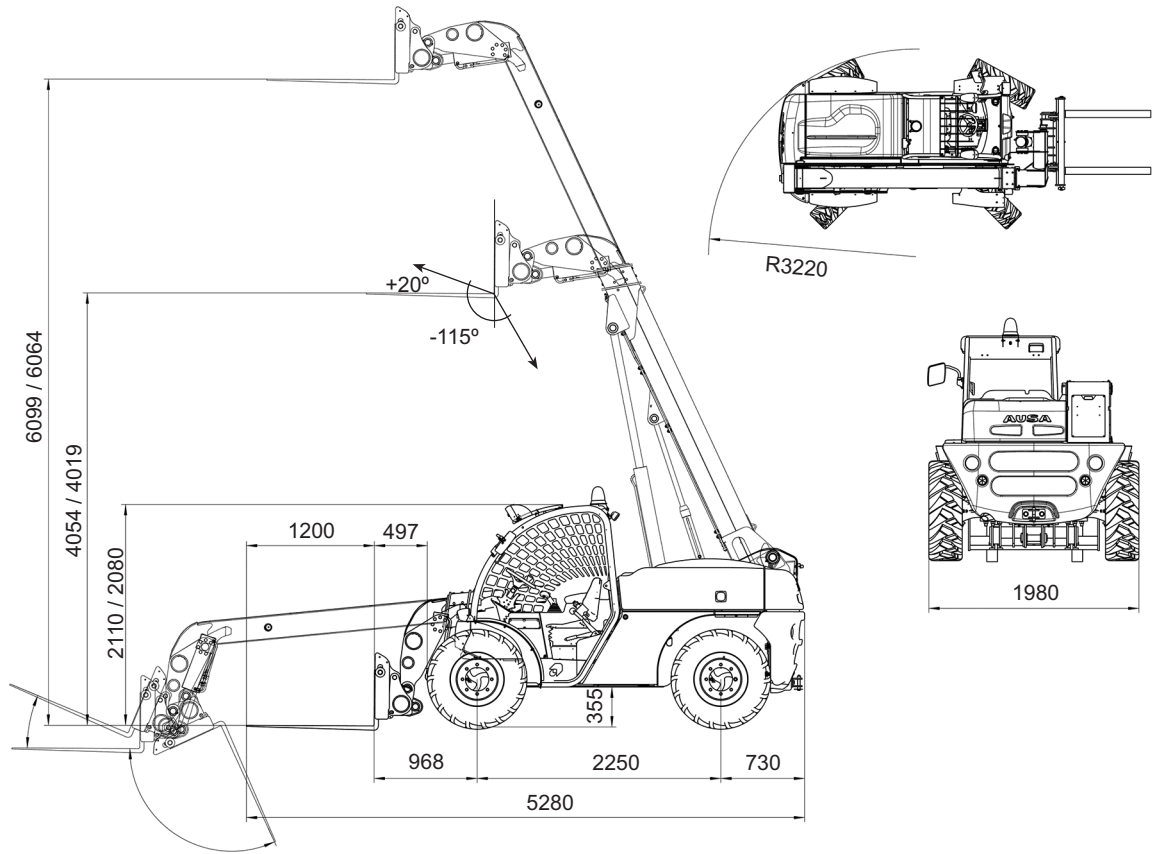

2700 Kg

Model	Capacity (Kg)	Max. Height (mm)	Wheelbase (mm)	Turning Radius (mm)
2700	2700	6099	5280	R3220
2200	2200	5600	5280	R3220
1700	1700	5100	5280	R3220
1200	1200	4600	5280	R3220
968	968	4100	5280	R3220
730	730	3600	5280	R3220
355	355	3100	5280	R3220
2250	2250	2600	5280	R3220
1980	1980	2100	5280	R3220
1200	1200	1600	5280	R3220
497	497	1100	5280	R3220
2110 / 2080	2110 / 2080	600	5280	R3220